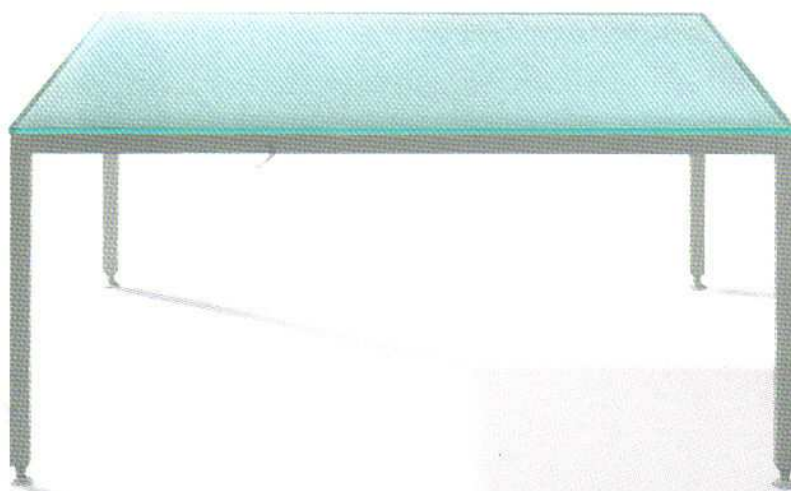

Le linee essenziali, minimaliste di quegli anni hanno ancora significato oggi. L'utilizzo di piani in vetro o nobilitato permette di valorizzare una semplice struttura tubolare arricchita da un piedino regolabile anch'esso di forma tipica dell'epoca.

Valorizzare la storia e la cultura degli anni '60 anche con i necessari aggiustamenti ed attualizzazioni è quasi doveroso per una società come Sagsa che ha più di 80 anni di storia nel mondo dell'ufficio.

ST Stylmec si ripropone al mercato rinnovata, con la medesima solidità ma con un design fresco ed attuale.

ST is an abbreviation that recalls the name and the style of the first edition of Stylmec - a series of office furnishings by Sagsa that was much appreciated in the 1960s for its intelligent design and its sturdiness.

The essential, minimalist lines of that time still have meaning today. The use of surfaces in glass or veneer takes full advantage of a simple tubular structure with an adjustable foot that is crafted with the typical shape of the time.

Reviving the history and culture of the 1960s - while making the necessary adaptations and updates to the design - is almost an obligation for a company such as Sagsa, whose presence in the office furnishings sector dates back more than 80 years.

ST Stylmec is being offered to a renewed market.

It has the same sturdiness as before, but its design is fresh and up-to-date.