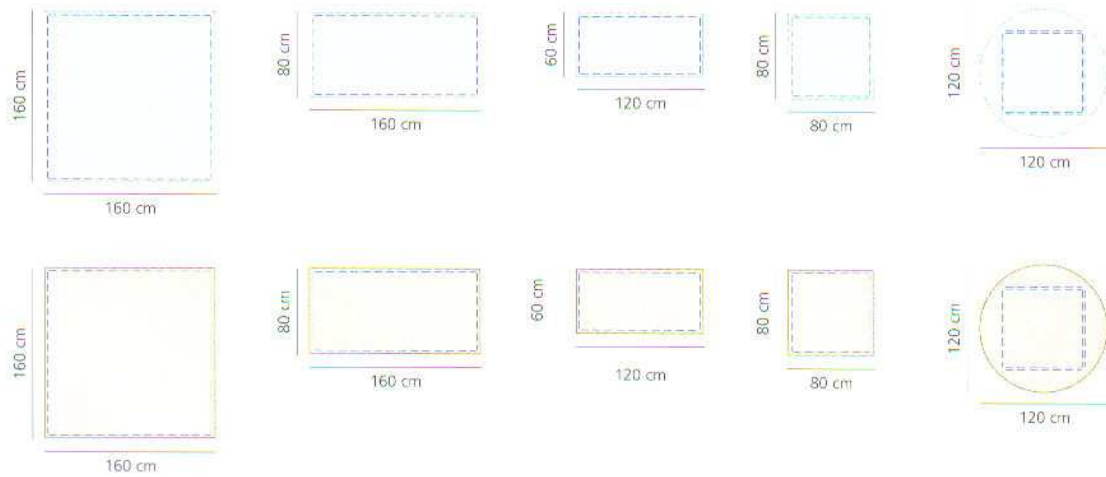

piani / tops