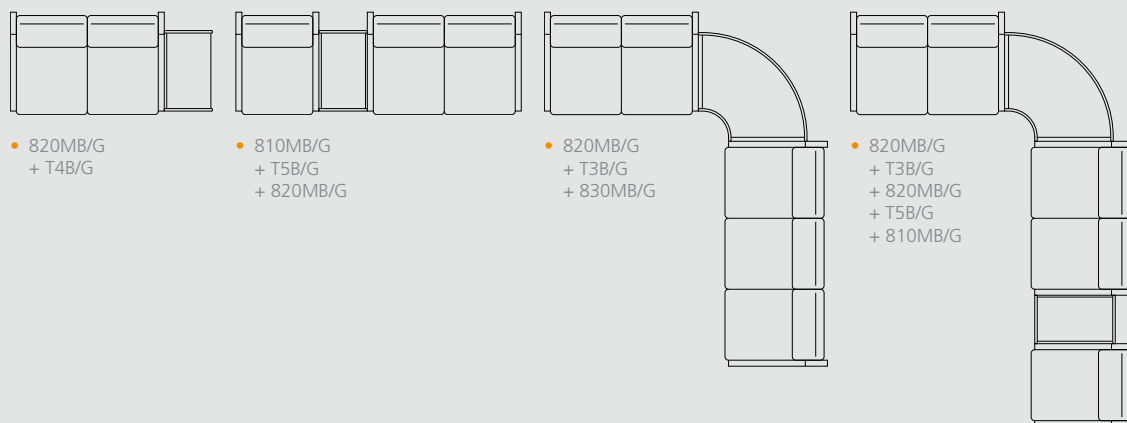

INCLINO
ORE**O**TTO
PEG**A**SO

INCLINO OREOTTO PEGASO_Lifestyle

Che la linea retta sia la più breve tra due punti è una proposizione sintetica. Giacché il mio concetto di retta non contiene nulla che riguardi la grandezza ma soltanto qualità (Kant). ● Stating that a straight line is the shortest between two points is a synthetic phrase. As my concept of a straight line includes nothing about size but only quality (Kant).

• N22

OREOTTO

OREOTTO

• 810MB/G/C

• 820MB/G/C

• 830MB/G/C

• T1B/G

• T2B/G

OREOTTO MODULO

• 820MB/G
+ T4B/G

• 810MB/G
+ T5B/G
+ 820MB/G

• 820MB/G
+ T3B/G
+ 830MB/G

• 820MB/G
+ T3B/G
+ 820MB/G
+ T5B/G
+ 810MB/G

PEGASO

PEGASO

• 1001