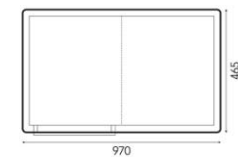

BRAINWARE & CRAFTMANSHIP