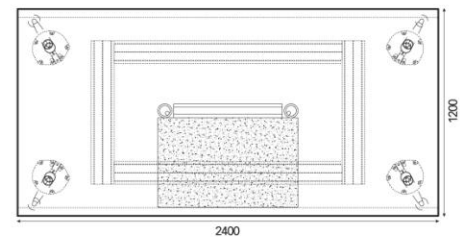

### TAVOLO RETTANGOLARE RECTANGULAR TABLE CBT240120

2 lati lunghi rastremati  
spess. 40mm laccato  
piano laccato con portapenne,  
passacavi e sottomano in pelle  
gambe + pelle + struttura  
pannello coprigambe laccato  
tapered long sides  
thickn. 40 mm. - laquered top  
leather pen holder, grommet  
and sous-mains  
4 leather covered legs  
laquered modesty panel