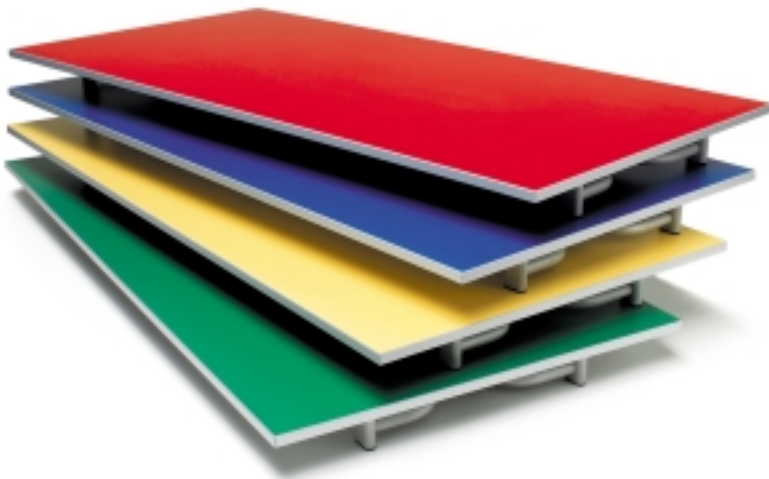

Un tavolo per tutti gli usi, maneggevole, pieghevole, leggero, con struttura in acciaio verniciata e piani in melaminico listellare che può essere in diversi colori e combinazioni. Nelle dimensioni standard da cm. 160x80 o in misure realizzate ad hoc per progetti per società che operano nel campo della ristorazione, catering, per conference rooms, utile negli alberghi, nei centri congressi, nelle abitazioni, in molteplici occasioni.

A table for all tastes, handy, folding, very light with varnished steel structure and blockboard melamine tops in various colours and combinations.

Folding comes in standard measures such as 160x80 cm or in special custom tailored dimensions for projects addressed to companies dealing in the field of restoration or public catering.

Folding can be also used in hotels, conference rooms, congress centres and in residential areas.

Sagsa Spa
Arredi per Ufficio

info@sagsa.net
www.sagsa.net

Milano
Ripa Ticinese 111
20143 Milano
Tel. +39 02 89404771
Fax +39 02 58104204

Roma
Via Paisiello 49
00198 Roma
Tel. +39 06 8546037
Fax +39 06 8546650