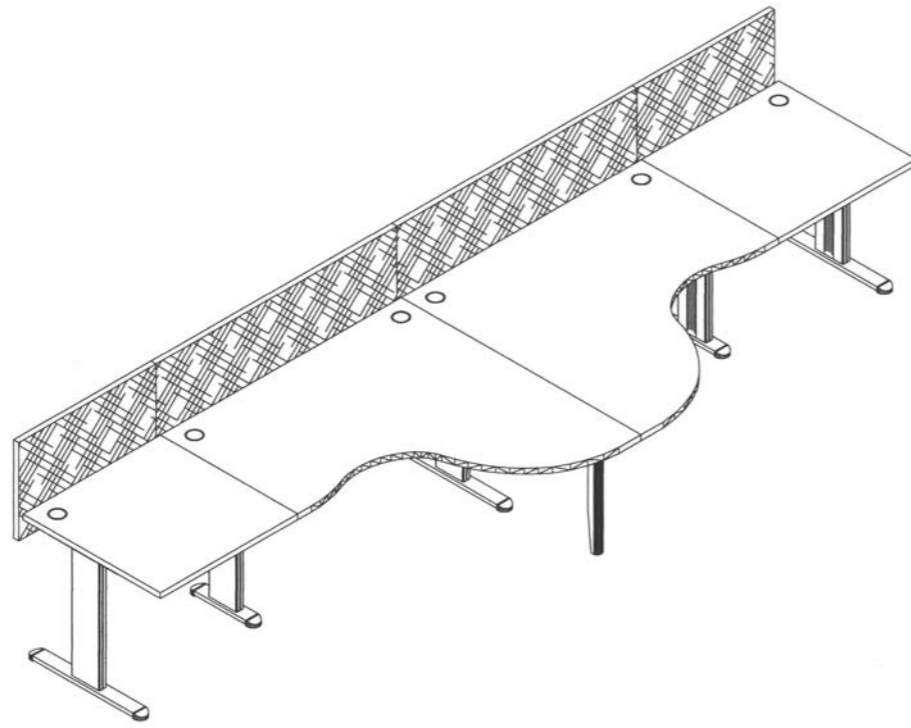

Ergo wave è una linea di arredi operativi su trave, un'ottima interpretazione del moderno desking system, con una particolarità esclusiva di SAGSA: saper adattare alle differenti esigenze del cliente un prodotto industriale vero.

Un "tailor made" per risolvere problemi differenti. Disponibile con piani di varie forme e profondità, il modulo base di 140 x 140 cm, con una ampia superficie curva per l'area di colloquio ben si presta a diverse composizioni che formano tavoli di diversa grandezza, con l'inserimento di elementi condivisi, per garantire il massimo comfort per gli operatori che lavorano a video e devono anche interloquire con colleghi e visitatori.

Lo stesso modulo con l'inserimento di un'area semicircolare diventa poi l'ufficio semidirezionale per postazioni di lavoro singole in ambienti chiusi o in uno spazio aperto. Un elemento nomade con forma curvilinea su ruote si affianca ai posti di lavoro dove necessario.

La scelta tecnica può contemplare l'uso di ERGO WAVE e EASY SCREEN, due linee integrate, completate dalla linea di contenitori di Sagsa.