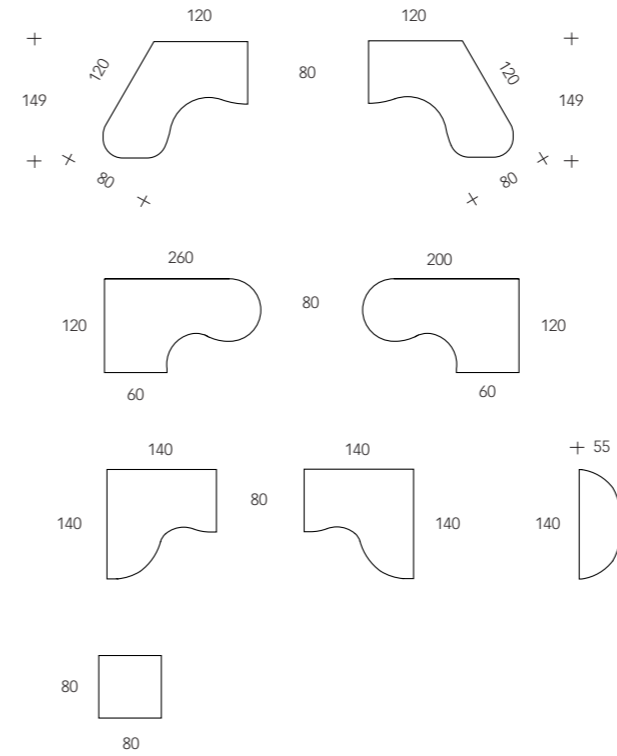

piani tops
melaminico finiture grigio - faggio - pero / melamine grey - beechwood - pear