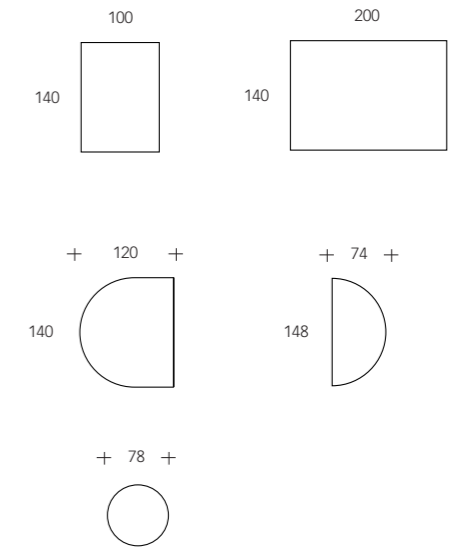

tavoli riunione meeting tops
melaminico finiture grigio - faggio - pero / melamine grey - beechwood - pear